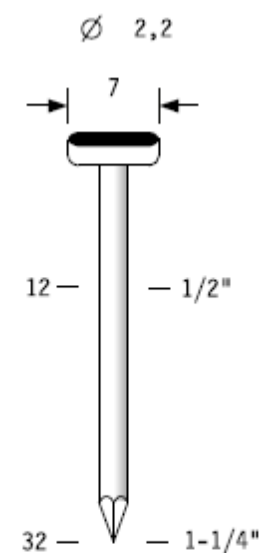

OMER TN.732

OMER
www.omer.it

TN22

Gauge: 13
Wire dia: .086"
Head width: .275"

comprimentos admissíveis [mm]	capacidade do carregador [pregos]	pressão de trabalho [bar]	peso [kg]
12 : 32	80	5 : 7,5	2,10