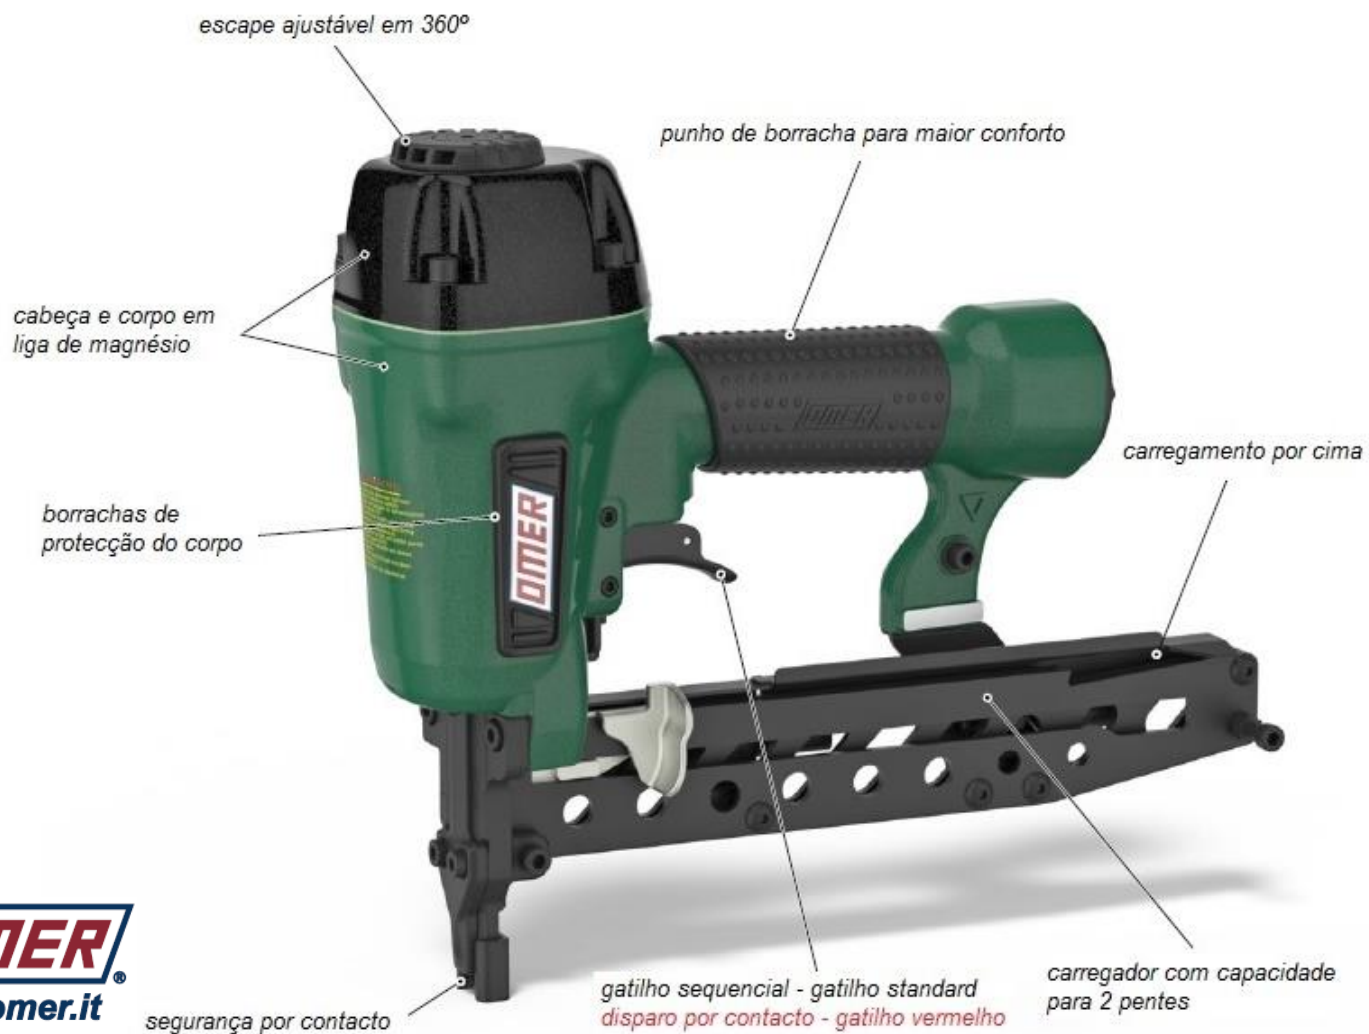

OMER TN.732

OMER
www.omer.it

TN22

Gauge: 13
Wire dia: .086"
Head width: .275"

comprimentos admissíveis [mm]	capacidade do carregador [pregos]	pressão de trabalho [bar]	peso [kg]
12 : 32	80	5 : 7,5	2,10